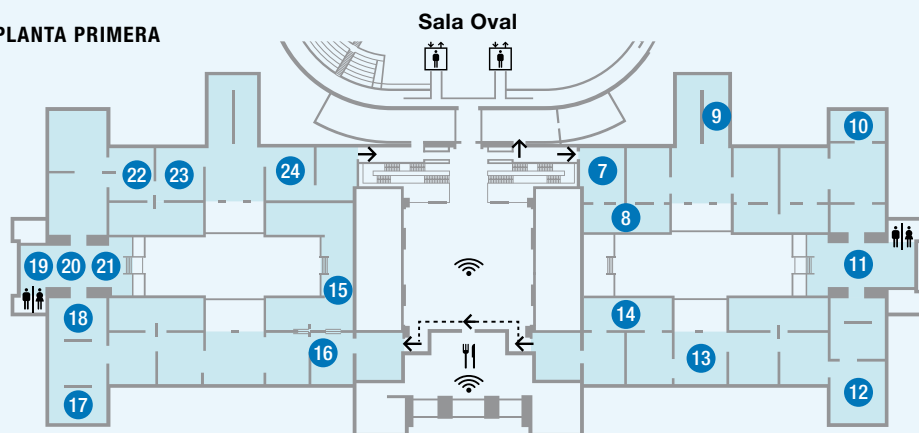

PLANTA PRIMERA

19 Mela Mutermilch
Retrat de Josep Dalmau
Cat. 20, 21.45 h
Cast. 20.45, 22.30 h